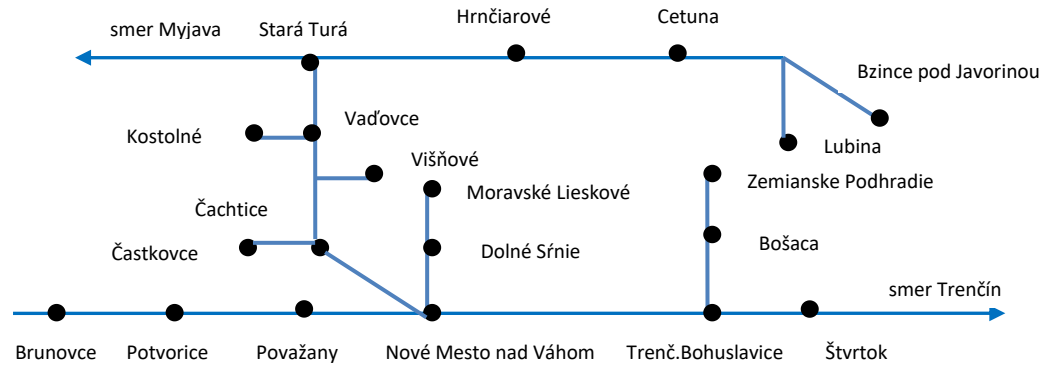

**Schéma dopravy vody – Trenčianska vodohospodárska spoločnosť, a.s.**

**Skupinový vodovod Nové Mesto nad Váhom**

**Skupinový vodovod Lúka - Modrová**

**Skupinový vodovod Bošáca - Zábudišová**

**Realizované pripojenie na SKV Nové Mesto nad Váhom**

**Skupinový vodovod Motešice – Bobot**

**Skupinový vodovod Trenčianske Teplice**

**Skupinový vodovod Trenčín**

**Vodovod Chocholná - Veľčice**

**Skupinový vodovod Trenčianske Mitice**