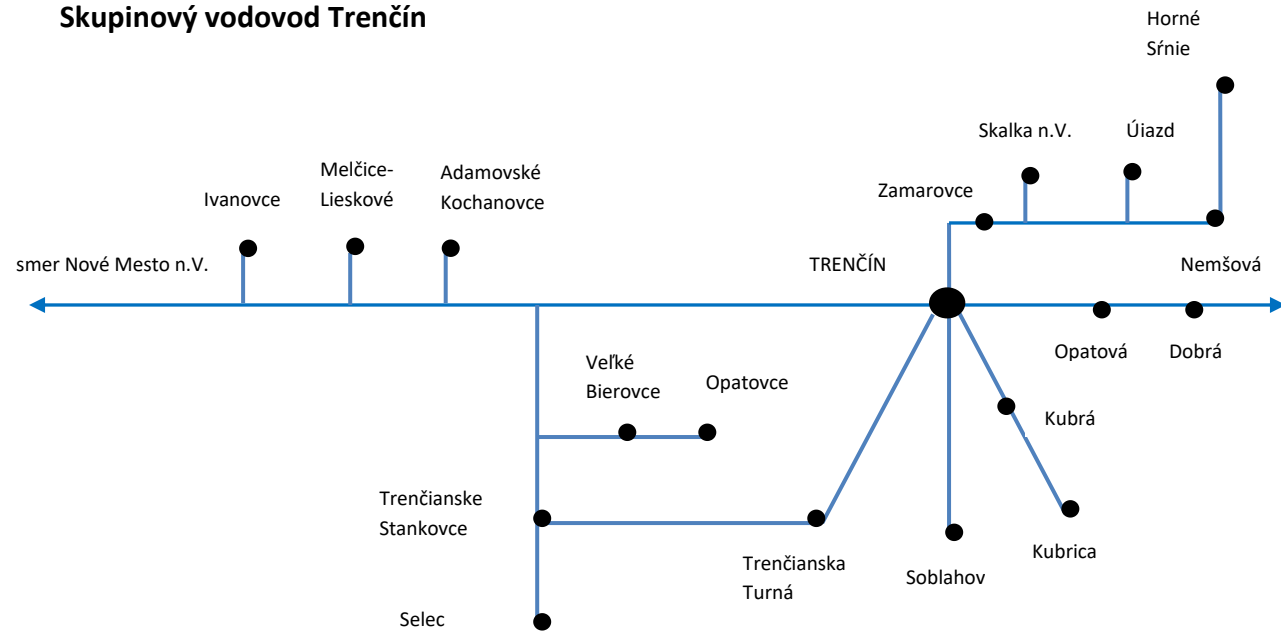

**Schéma dopravy vody – Trenčianska vodohospodárska spoločnosť, a.s.**

**Skupinový vodovod Nové Mesto nad Váhom**

**Skupinový vodovod Lúka - Modrová**

**Skupinový vodovod Bošáca - Zábudišová**

**Realizované pripojenie na SKV Nové Mesto nad Váhom**

**Skupinový vodovod Motešice – Bobot**

**Skupinový vodovod Trenčianske Teplice**

**Skupinový vodovod Trenčín**

**Vodovod Chocholná - Veľčice**

**Skupinový vodovod Trenčianske Mitice**