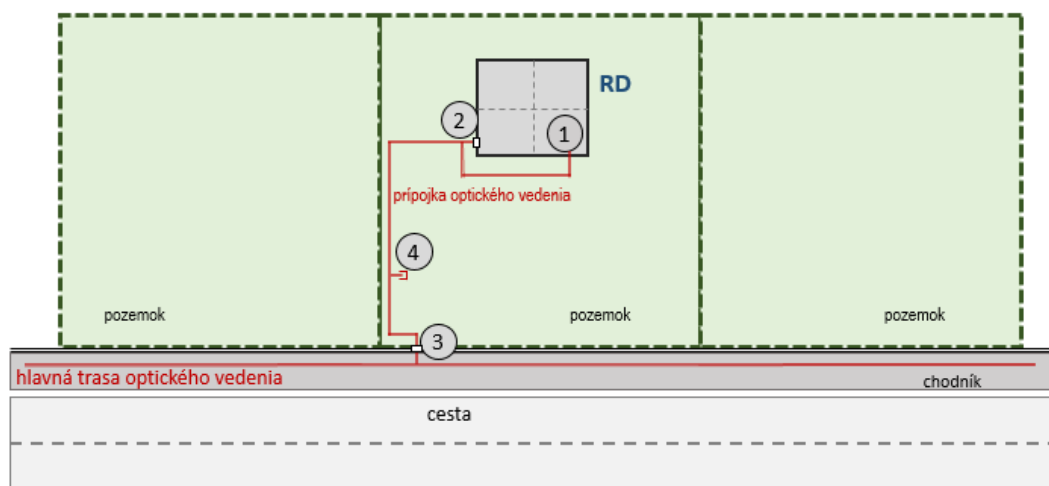

Adresa: obec Dolné Srnie, ul. ...., číslo (parc.číslo): ..... (.....)

vlastník/spoluvlastník: ..... telef. kontakt: .....

LV č.: ....., k.ú.: Dolné Srnie/Moravské Lieskové (nehodiace sa prečiarknite)

Súhlas k umiestneniu a zhotoveniu súčasti verejnej elektronickej komunikačnej siete

Dolu podpísaný vlastník/spoluvlastník vyššie uvedenej nehnuteľnosti týmto **dávam súhlas** pre Slovak Telekom, a.s. pre zhotovenie optickej prípojky v rámci stavby: **FTTH_BOSC_02_Dolné Srnie** na ktorú bude vydané právoplatné územné rozhodnutie. (projektová dokumentácia stavby je k dispozícii na obecnom úrade Dolné Srnie)

Spôsob ukončenia na nehnuteľnosti (**zakrúžkujte vami preferovaný spôsob**):

1. vťahnutie trubičky do domu podľa vášho určenia
2. umiestnenie skrinky na dome z vonkajšej strany
3. umiestnenie skrinky na plote z vonkajšej / vnútornej strany
4. ukončenie trubičky na pozemku vlastníka (príprava optickej prípojky)
5. nesúhlas s ukončením v súkromných priestoroch

prosím označte v texte vyššie vami uprednostnenú možnosť privedenia prípojky

Slovak Telekom, a.s., sa zaväzuje, že:

- pri výstavbe bude postupovať tak, aby nespôsobil škodu na nehnuteľnostiach ani inom majetku vlastníka/spoluvlastníkov nehnuteľnosti ani tretích osôb, a ak sa jej nebude dať vyhnúť, aby ju obmedzila na najmenšiu možnú mieru a túto sa zaväzuje poškodenému v plnom rozsahu nahradiť;
- po skončení nevyhnutných prác uvedie nehnuteľnosť do predošlého stavu alebo do stavu zodpovedajúceho jej/ich predchádzajúcemu účelu alebo využívaniu;

V prípade, že zhotovenie Stavby sa bude realizovať v rokoch 2022-2023, podpísaním tohto dokumentu považujem všetky práce na zhotovení Stavby za riadne a včas mi oznámené v zmysle §66 ods. 3 zákona ZoEK. Právnym základom spracúvania je plnenie zmluvy v ktorej vystupujete ako zmluvná strana, alebo zástupca zmluvnej strany. Informácie k spracúvaniu osobných údajov nájdete na www.telekom.sk/osobne-udaje.

V Dolné Srnie, dňa .....

NowaCAD s.r.o.
Moravské Lieskové 1327 ①
916 42 Moravské Lieskové
IČO: 51 896 125 DIČ: 2120843483

Slovak Telekom a.s.
zast.: STAVING Levice, s.r.o.
zast.: NowaCAD s.r.o., Ing. Kamil Krausz

vlastník/spoluvlastník nehnuteľnosti