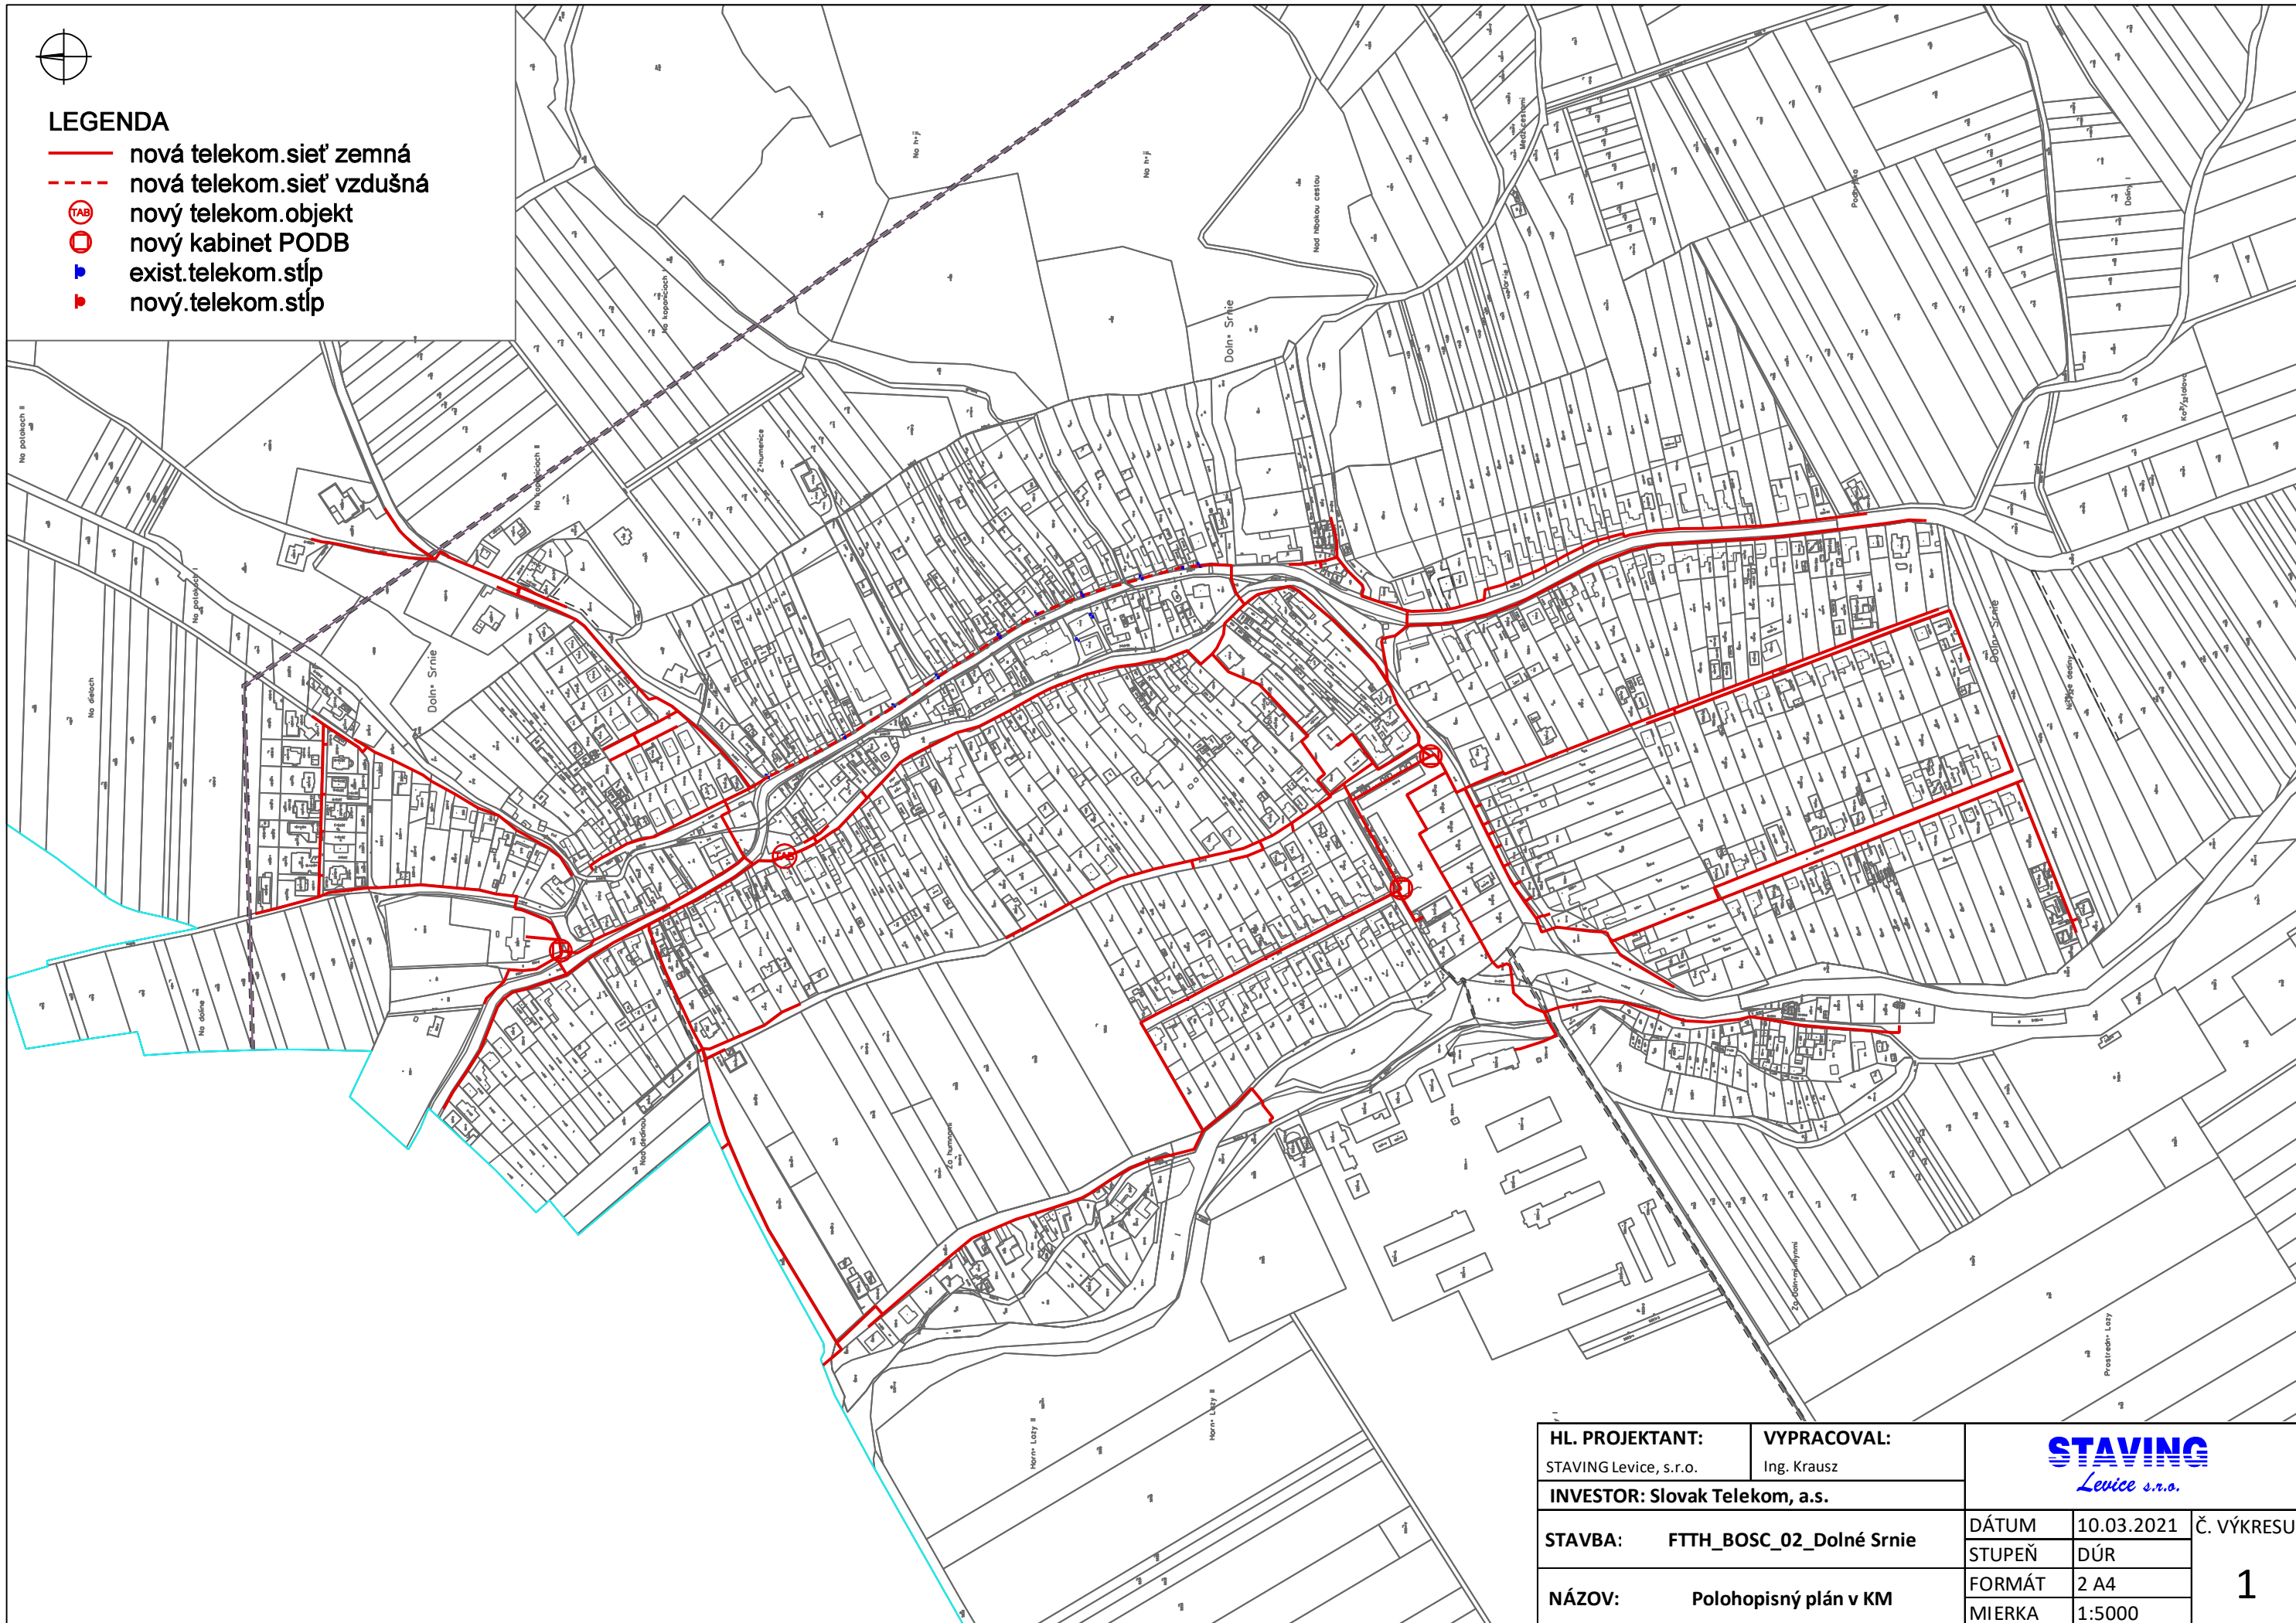

LEGENDA

- nová telekom.sieť zemná
- - - nová telekom.sieť vzdušná
- nový telekom.objekt
- nový kabinet PODB
- exist.telekom.stĺp
- nový.telekom.stĺp

HL. PROJEKTANT: STAVING Levice, s.r.o.	VYPRACOVAL: Ing. Krausz			
INVESTOR: Slovak Telekom, a.s.				
STAVBA: FTTH_BOSC_02_Dolné Srnie	DÁTUM: 10.03.2021	STUPEŇ: DÚR	1	
NÁZOV: Polohopisný plán v KM	FORMÁT: 2 A4	MIERKA: 1:5000		